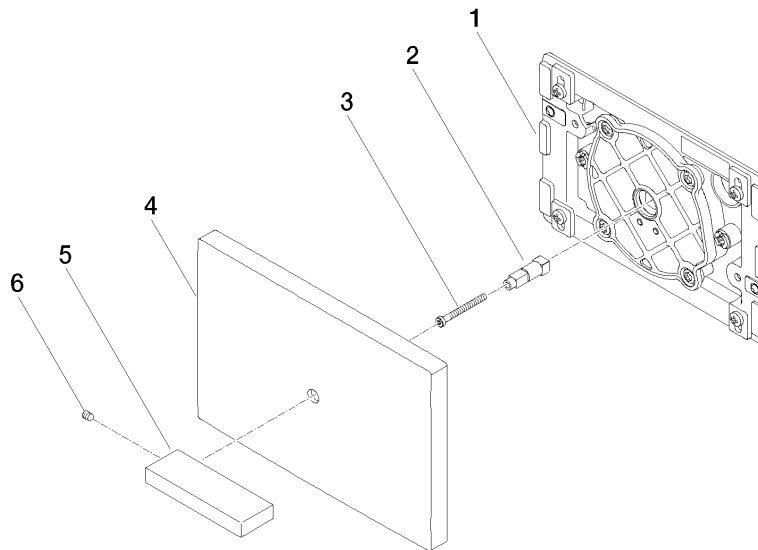

Abdeckplatte für WC-UP-Spülkasten der Firma TeCe - Messing gebürstet (23kt Gold)

IMO

12 660 979

Passt zu: IMO, LULU, MADISON, MEM, TARA, CL.1, LISSÉ, VAIA, META, CYO

- Abdeckplatte 150 x 240 x 15 mm
- WC-Armatur mit Drehbetätigung und Zwei-Mengen-Technik (Vollspülung/Teilspülung)

Abdeckplatte für WC-UP-Spülkasten der Firma TeCe - Messing gebürstet (23kt
Gold)

IMO

12 660 979
mm [inches]

Abdeckplatte für WC-UP-Spülkasten der Firma TeCe - Messing gebürstet (23kt Gold)

12 660 979
Ersatzteile für die
anderen
Oberflächenvarianten
finden Sie hier:
Chrom